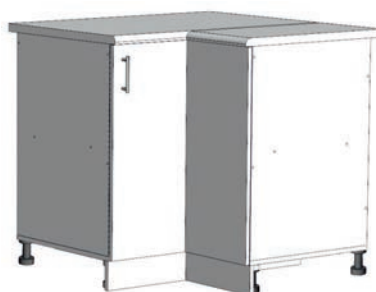

Тумба угловая

КА-09-01
900x900/600x822