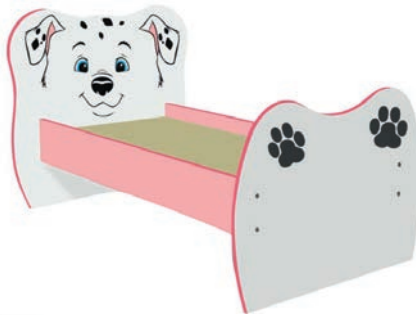

Кровать детская

Кр-31-00 (каркас лдсп)
1436x830x794
1400x600 сп/место