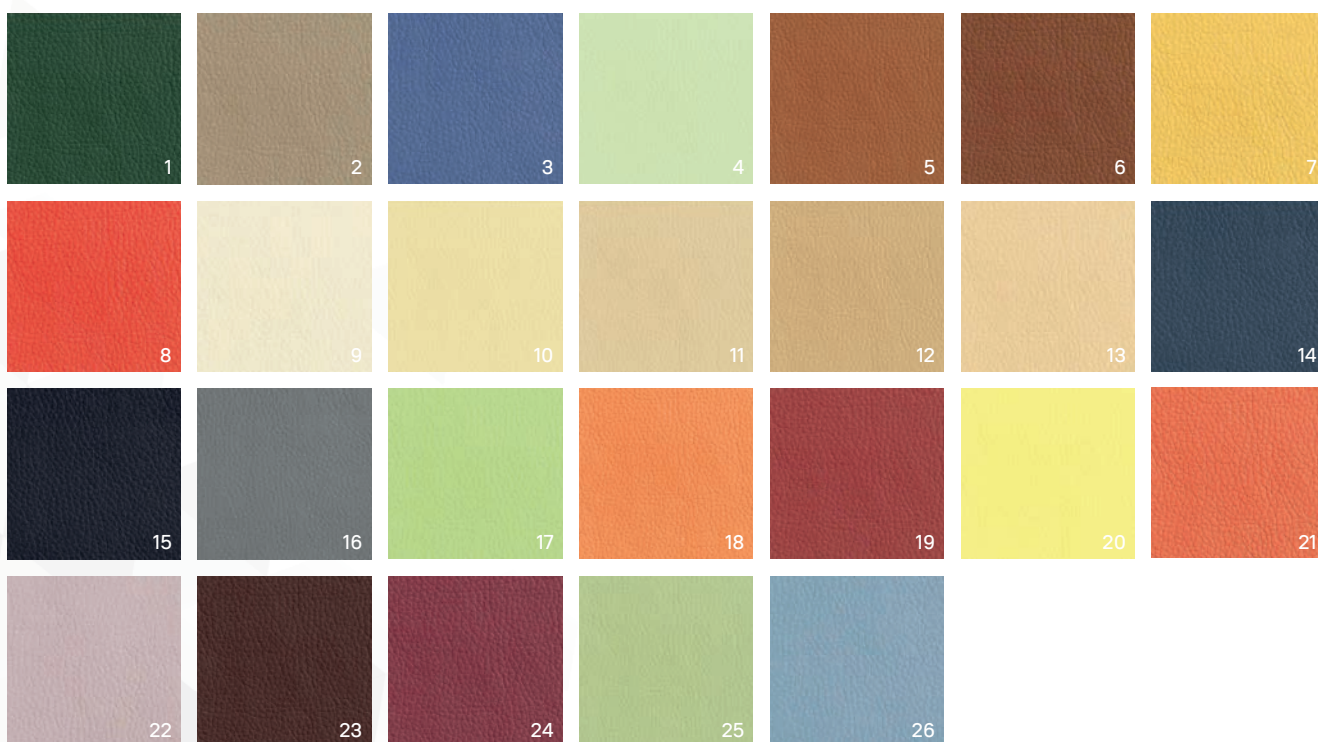

Oregon (офисные диваны)

Состав ткани: полиуретан - 35%, полиэфир - 49%, хлопок - 16%

Тип ткани: Искусственная кожа