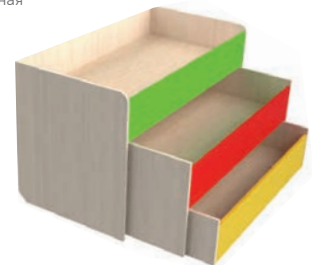

Кровать детская

Кр-02-06
1282x670x800
1200x600 сп/место
Кр-02-07
1482x670x800
1400x600 сп/место
трехъярусная