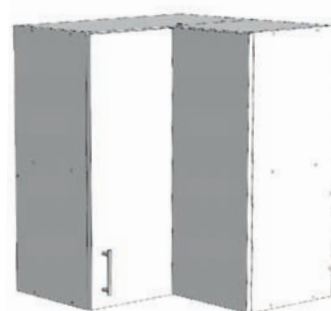

Шкаф навесной

1 дверь
КА-07-02

Ширина
400 мм
500 мм
600 мм
700 мм
800 мм

Глубина 300 мм
Высота 725 мм

Шкаф навесной угловой

КА-10-01
600x600x725

Шкаф навесной угловой

КА-10-02
600x600x725