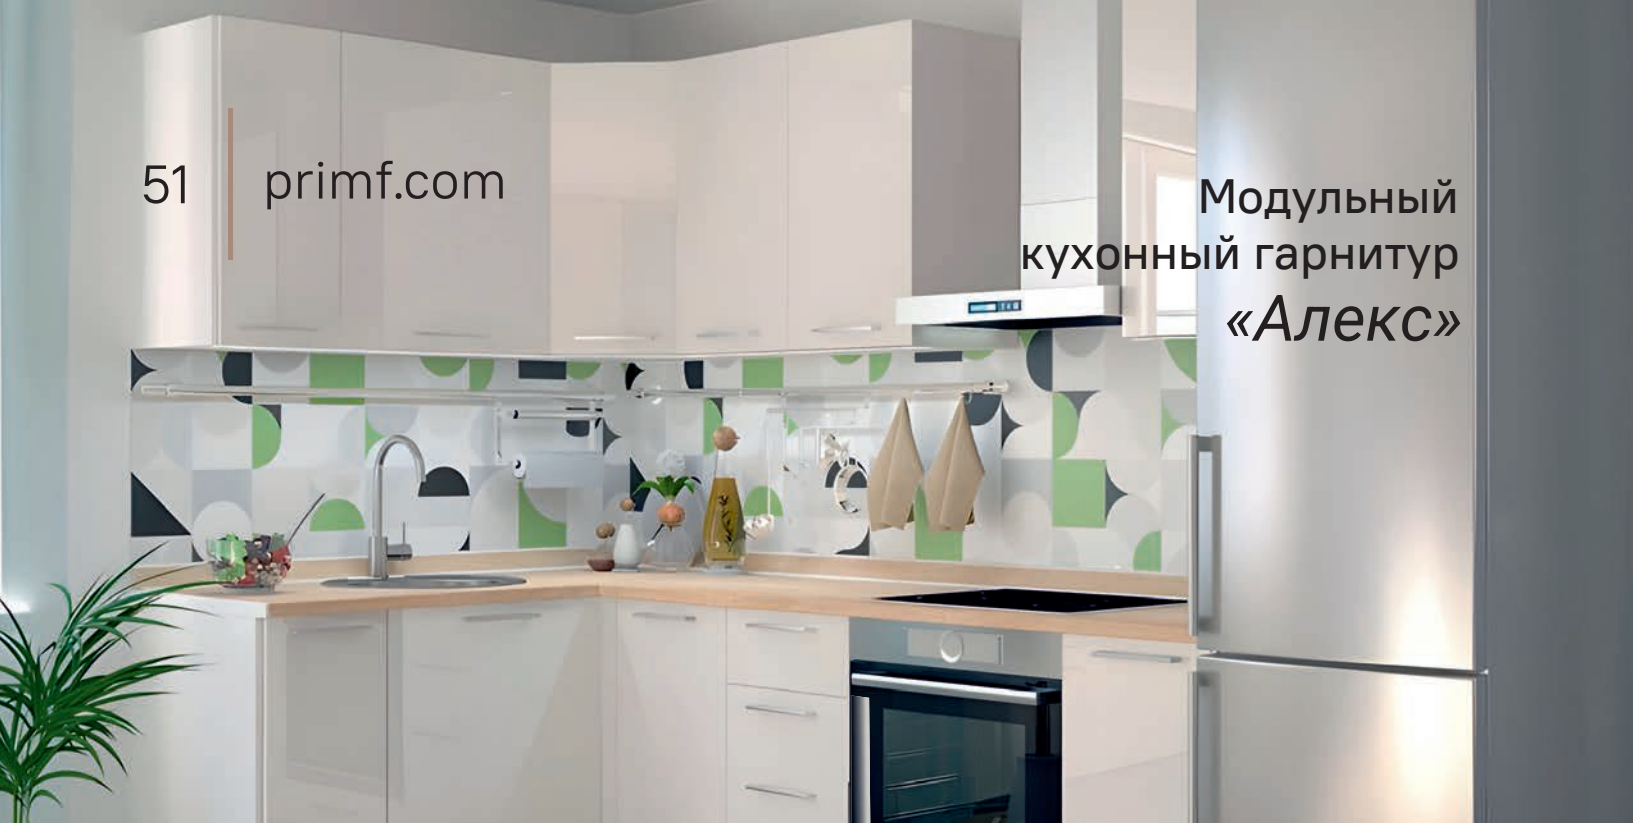

Ст-09-02 (мягкое сиденье)
320x320x460
Ст-09-01 (сиденье лдсп)
320x320x460
Ст-09-03 (сиденье мдф/пластик)
320x320x460

Табурет Лукоморье

Ст-07-01
Ø350x460

Модульный кухонный гарнитур «Алекс»

Тумба

2 ящика
КА-01-02