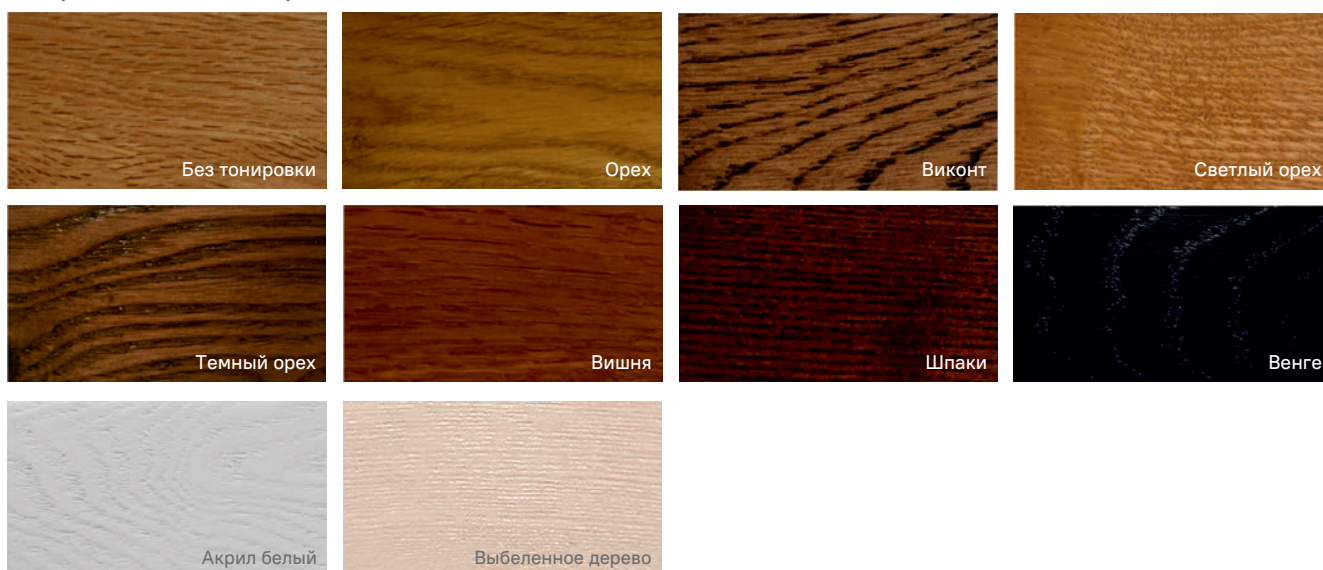

Состав ткани: полиуретан - 35%, полиэфир - 49%, хлопок - 16%

Тип ткани: Искусственная кожа

**Винилискожа** (кухонные и офисные стулья, диваны)

Состав ткани: ткань с ПВХ покрытием

Тип ткани: Искусственная кожа

Образцы серийного ЛДСП

Образцы тонировки массива

Образцы порошкового покрытия металлокаркаса

РОСТОВЫЕ ТАБЛИЦЫ

ТАБЛИЦА ГРУПП РОСТА ДЛЯ СТУЛЬЕВ

Группа роста	Рост	Высота сидения
00	до 850	180
0	850-1000	220
1	1000-1150	260
2	1150-1300	300
3	1300-1450	340
4	1450-1600	380
5	1600-1750	420
6	1750-1900	460
7	от 1900	500